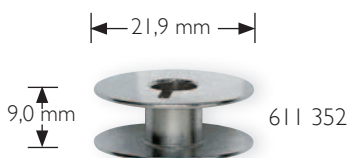

Spulenübersicht

CB Greifer

611 350

611 322

Kleiner Umlaufgreifer

611 351

610 360

Doppelumlaufgreifer

611 352

610 361

Horizontalgreifer
(ohne Spulenkapsel)

610 362

610 363

610 364

Apollogreifer
(ohne Spulenkapsel)

611 323