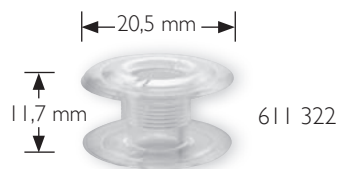

Spulenübersicht

CB Greifer

611 350

611 322

Kleiner Umlaufgreifer

611 351

610 360

Doppelumlaufgreifer

611 352

610 361

Horizontalgreifer
(ohne Spulenkapsel)

610 362

610 363

610 364

Apollogreifer
(ohne Spulenkapsel)

611 323