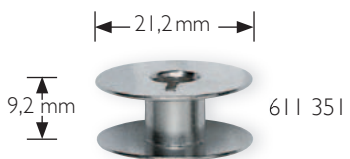

Spulenübersicht

CB Greifer

611 350

611 322

Kleiner Umlaufgreifer

611 351

610 360

Doppelumlaufgreifer

611 352

610 361

Horizontalgreifer
(ohne Spulenkapsel)

610 362

610 363

610 364

Apollogreifer
(ohne Spulenkapsel)

611 323