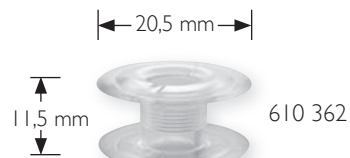

Spulenübersicht

CB Greifer

611 350

611 322

Kleiner Umlaufgreifer

611 351

610 360

Doppelumlaufgreifer

611 352

610 361

Horizontalgreifer
(ohne Spulenkapsel)

610 362

610 363

610 364

Apollogreifer
(ohne Spulenkapsel)

611 323