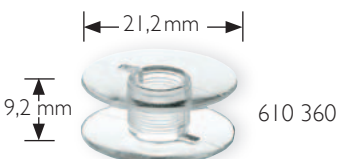

Spulenübersicht

CB Greifer

611 350

611 322

Kleiner Umlaufgreifer

611 351

610 360

Doppelumlaufgreifer

611 352

610 361

Horizontalgreifer
(ohne Spulenkapsel)

610 362

610 363

610 364

Apollogreifer
(ohne Spulenkapsel)

611 323